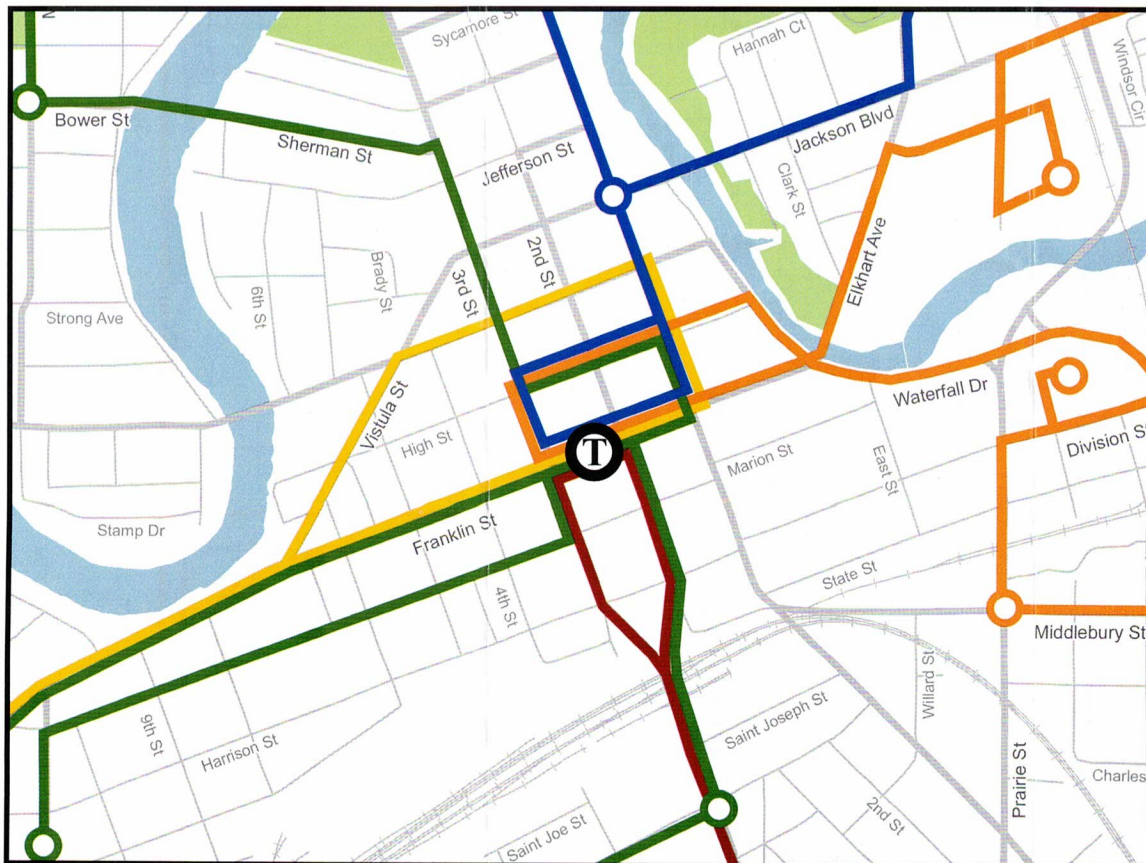

 Martin's on Jackson
 Heart City Health Center
 Industrial Park - Middlebury St
 Ivy Tech
 Concord Mall
 Kroger & Sears
 Downtown Elkhart

DESTINO

LÍNEA NARANJA ESTE

the Interurban TROLLEY

MÁS INFORMACIÓN

Teléfono gratuito
 24 horas/7 días por semana.
 (574) 674-4094
www.interurbantrolley.com
 Teléfono de Texto (TTY)
 711 ó 1-800-743-3333

Exploración con su teléfono para encontrar las direcciones de tránsito a través de Google Transit, o puede visitar nuestra página web.

Michiana Area Council of Governments
 227 W. Jefferson Blvd., Rm. 1120
 South Bend, IN 46601
www.macog.com

Rutas Centro de Elkhart

Leyenda

- Línea Roja Elkhart/Goshen
- Línea Azul North Pointe
- Línea Amarilla Bittersweet
- Línea Verde Oeste
- Línea Naranja Este
- T Centro de Transferencia

LÍNEA NARANJA ESTE

La conexión a
Línea Verde