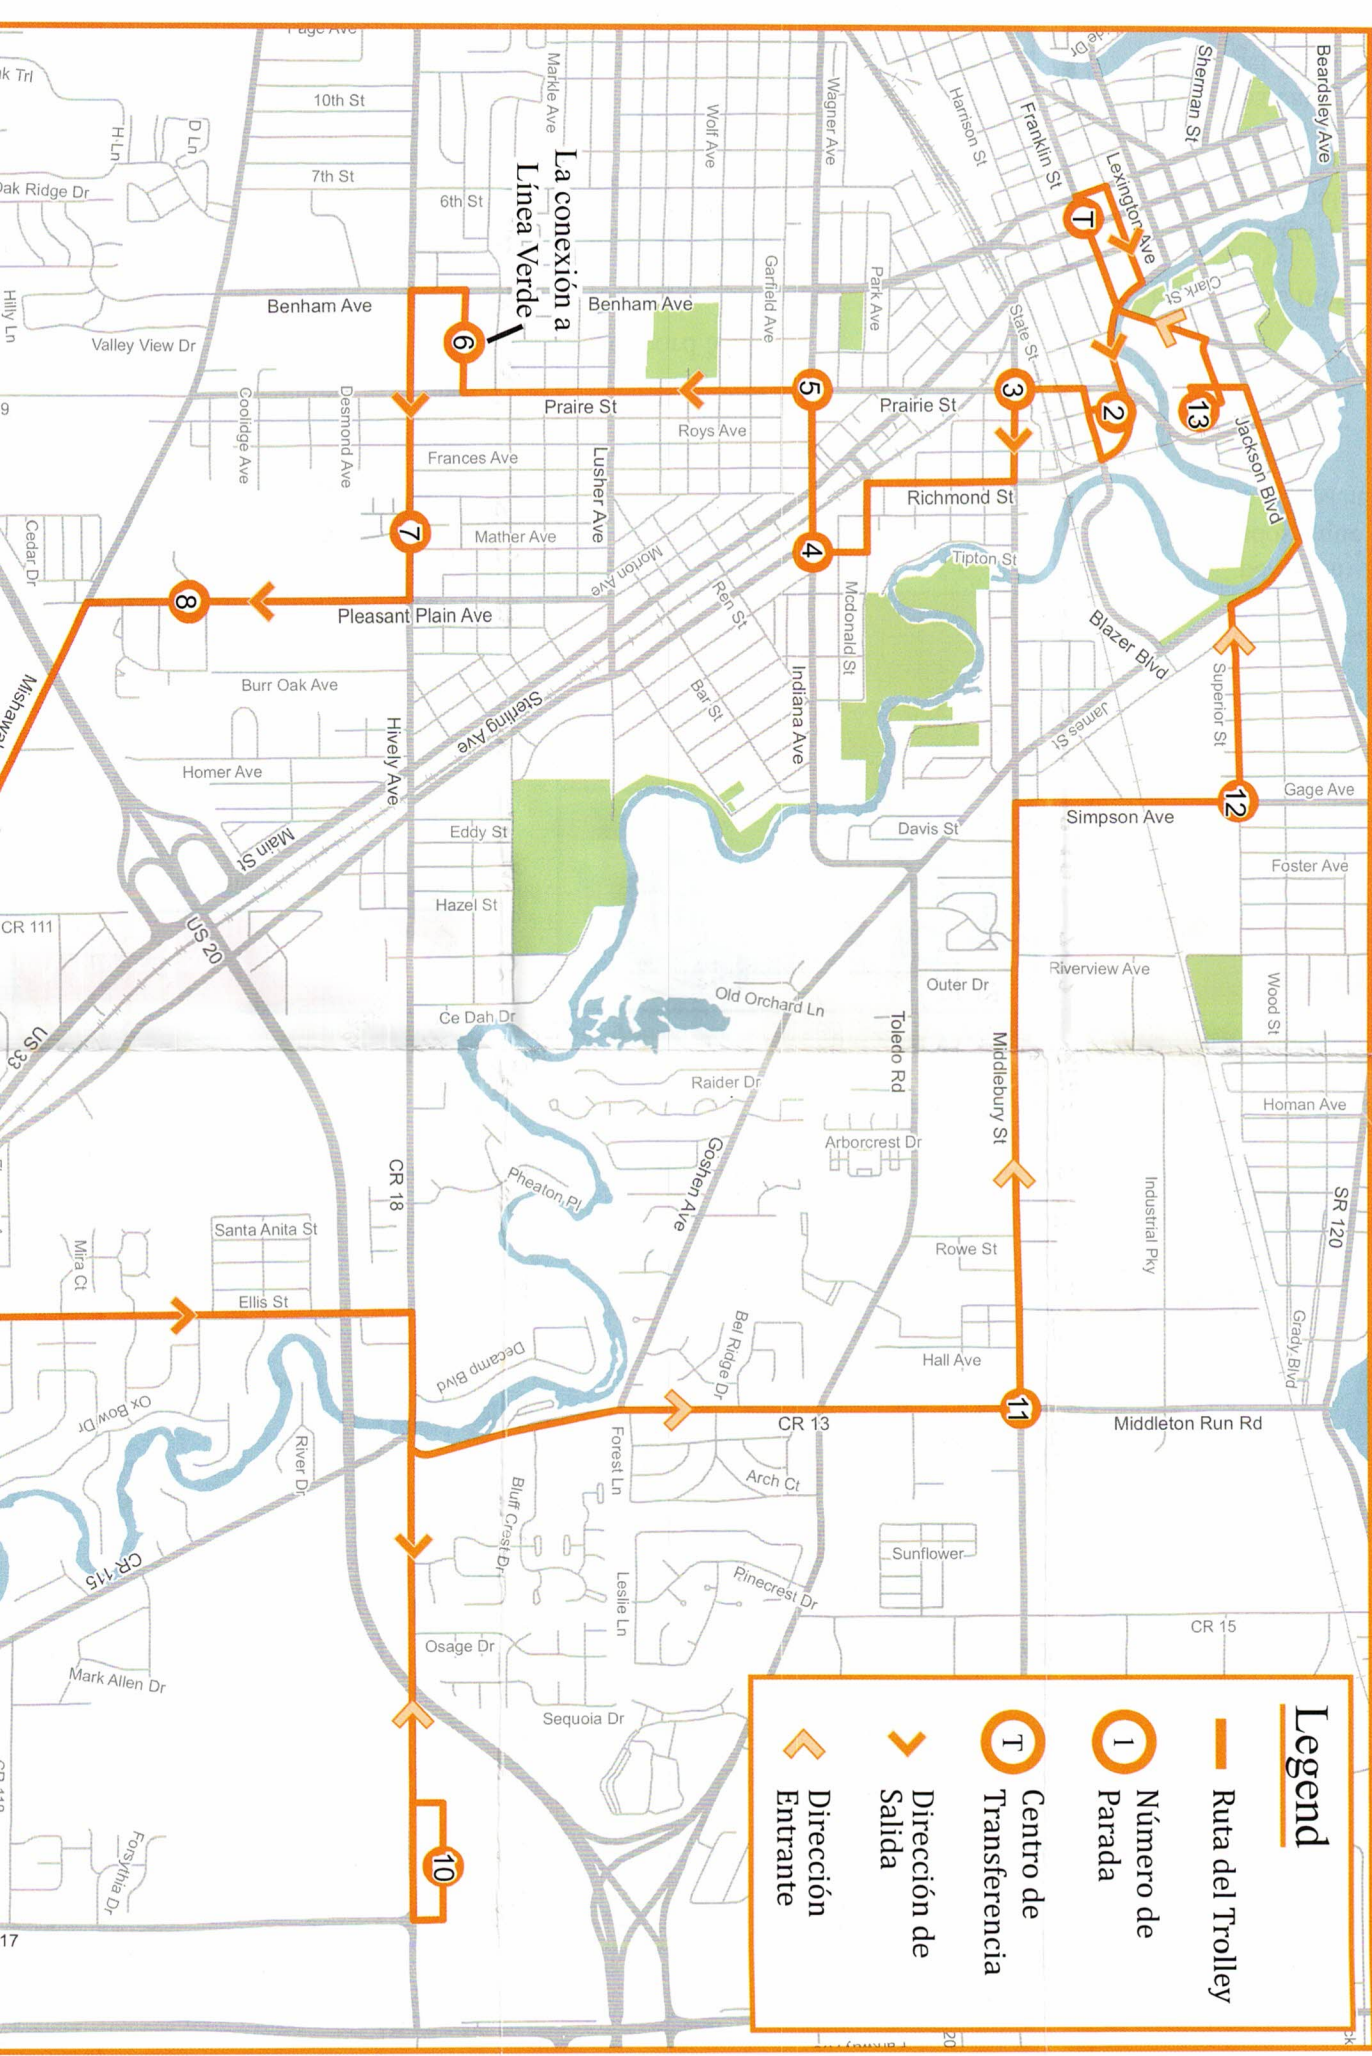

Exploración con su teléfono para encontrar las direcciones de tránsito a través de Google Transit, o puede visitar nuestra página web.

Michiana Area Council of Governments
 227 W. Jefferson Blvd., Rm. 1120
 South Bend, IN 46601
www.macog.com

Rutas Centro de Elkhart

Leyenda

- Línea Roja Elkhart/Goshen
- Línea Azul North Pointe
- Línea Amarilla Bittersweet
- Línea Verde Oeste
- Línea Naranja Este
- T Centro de Transferencia

LÍNEA NARANJA ESTE

La conexión a
Línea Verde

Legend

-  Ruta del Trolley
-  Número de Parada
-  Centro de Transferencia
-  Dirección de Salida
-  Dirección Entrante

Outbound

Inbound

AM	5:00	5:05	5:08	5:10	5:12	5:18	5:19	5:22	5:27	5:35	5:38	5:43	5:47	5:53	5:57
▲	6:00	6:05	6:08	6:10	6:12	6:18	6:19	6:22	6:27	6:35	6:38	6:43	6:47	6:53	6:57
▲	7:00	7:05	7:08	7:10	7:12	7:18	7:19	7:22	7:27	7:35	7:38	7:43	7:47	7:53	7:57
	8:00	8:05	8:08	8:10	8:12	8:18	8:19	8:22	8:27	8:35	8:38	8:43	8:47	8:53	8:57
	9:00	9:05	9:08	9:10	9:12	9:18	9:19	9:22	9:27	9:35	9:38	9:43	9:47	9:53	9:57
	10:00	10:05	10:08	10:10	10:12	10:18	10:19	10:22	10:27	10:35	10:38	10:43	10:47	10:53	10:57
	11:00	11:05	11:08	11:10	11:12	11:18	11:19	11:22	11:27	11:35	11:38	11:43	11:47	11:53	11:57
PM	12:00	12:05	12:08	12:10	12:12	12:18	12:19	12:22	12:27	12:35	12:38	12:43	12:47	12:53	12:57
▼	1:00	1:05	1:08	1:10	1:12	1:18	1:19	1:22	1:27	1:35	1:38	1:43	1:47	1:53	1:57
	2:00	2:05	2:08	2:10	2:12	2:18	2:19	2:22	2:27	2:35	2:38	2:43	2:47	2:53	2:57
	3:00	3:05	3:08	3:10	3:12	3:18	3:19	3:22	3:27	3:35	3:38	3:43	3:47	3:53	3:57
	4:00	4:05	4:08	4:10	4:12	4:18	4:19	4:22	4:27	4:35	4:38	4:43	4:47	4:53	4:57
	5:00	5:05	5:08	5:10	5:12	5:18	5:19	5:22	5:27	5:35	5:38	5:43	5:47	5:53	5:57
	6:00	6:05	6:08	6:10	6:12	6:18	6:19	6:22	6:27	6:35	6:38	6:43	6:47	6:53	6:57